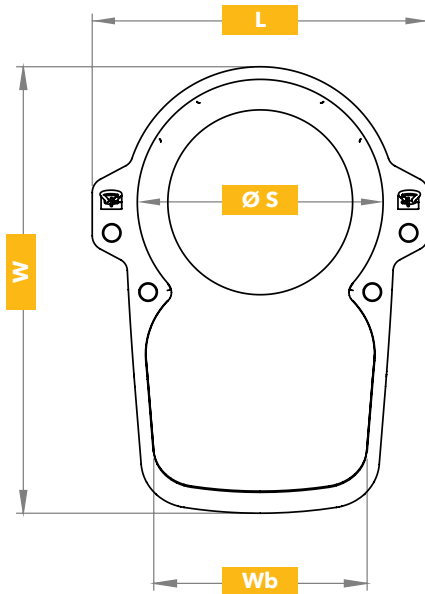

## PESO | WEIGHT | POIDS

- 11,10 kgs

## ■ DIMENSIONES | DIMENSÕES | DIMENSIONS

H	W	Ø S	Ø I	Wb	L
1130mm	972mm	481mm	402mm	465mm	732mm