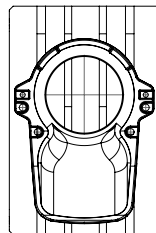

■ TRANSPORTE | TRANSPORT

- 10 unidades por paleta (Europaleta)
- 10 unidades por palete (Euro Pallet)
- 10 units per pallet (Euro Pallet)
- 10 unités par palette (Euro Pallet)