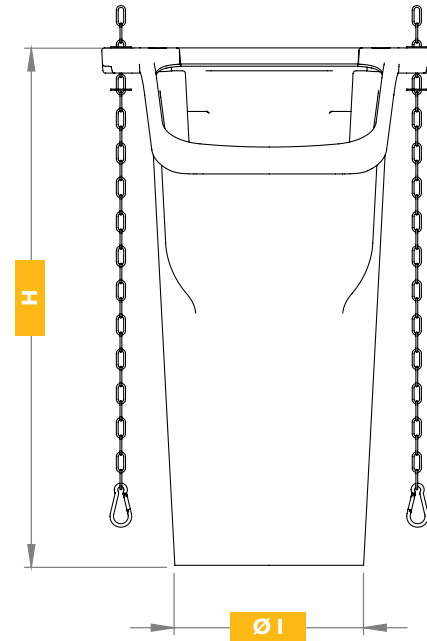

## ACESSÓRIOS | ACCESSORIES | ACCESSOIRES | ACCESORIOS

- **Cadenas** | Correntes | Chains | Courants
- **Ganchos de presión** | Mosquetões | Snap hooks | Mousquetons

100% Reciclável  
100% RecyclableProteção UV  
UV protectionApilable  
StackableROT015-BOCA BUILDPOR® CON  
TUBO BAJANTE INCORPORADO

## ■ DIMENSIONES | DIMENSÕES | DIMENSIONS

H	W	Ø S	Ø I	Wb	L
1130mm	972mm	481mm	402mm	465mm	732mm